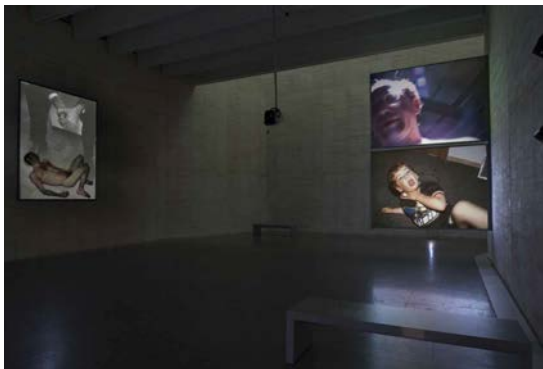

L-15

@15_MUSAC
Museo de
Arte Contemporáneo
de Castilla y León

#MUSACcontigoencasa

A partir de las 10 h

Web | Instagram | Facebook | Twitter |

Museo de Arte Contemporáneo de Castilla y León

VÍDEO

La vista atrás

Rememoramos la exposición *Ponte el cuerpo* del artista **Javier Codesal**, celebrada en 2015, de la mano de **Luis Francisco Pérez**, crítico de arte y miembro de la Comisión Asesora del MUSAC.

JUNIO 2020